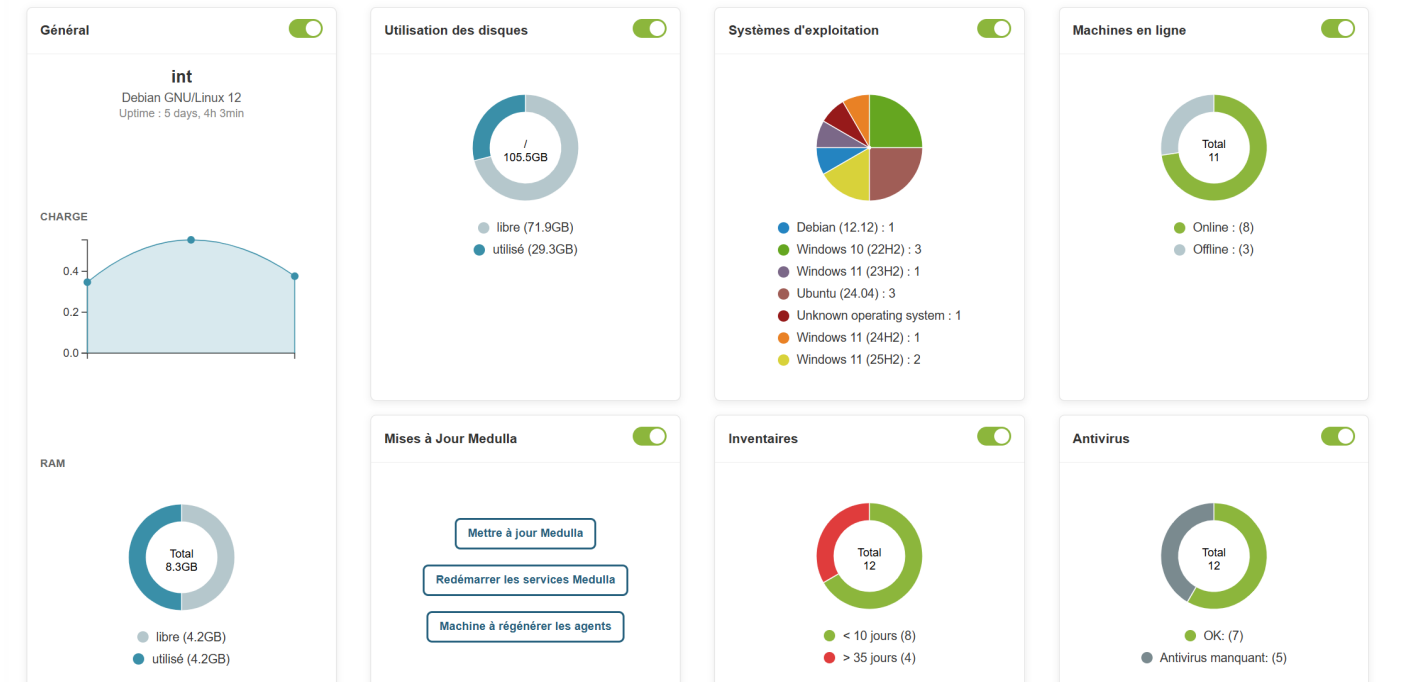

Introducción a la solución

El primer paso es validar el funcionamiento básico de la solución. Para ello, veremos primero los casos básicos:

Inicio de sesión en la página de Medulla, creación de grupos de máquinas estáticos y dinámicos, acciones rápidas, primeros pasos.

Prueba de inicio de sesión:

La primera prueba es el inicio de sesión en la página de inicio de Medulla:

The image shows a login form for the Medulla application. At the top, there is a dark blue header with the Medulla logo, which consists of a colorful grid of dots followed by the word "medulla" in white lowercase letters. Below the header, the form is white and contains the following elements:

- A label "LANGUE" above a dropdown menu showing "Français" with a downward arrow.
- A label "IDENTIFIANT" above a light blue input field containing the text "root".
- A label "MOT DE PASSE" above a light blue input field filled with black dots.
- A dark blue button with the white text "Connecter" at the bottom.

Introduzca su nombre de usuario y contraseña y haga clic en «Conectar»; si la prueba se realiza correctamente, se abrirá la página de inicio de Medulla.

Prueba de creación de un grupo estático:

En esta página, puede hacer clic en los widgets para crear grupos estáticos.